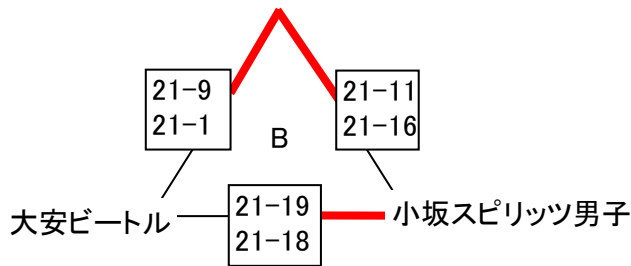

【2日目 たけのこリーグ (3セットマッチ)】

池田総合体育館

美山ジュニア山県男子

飛騨古川ジュニア

はしまモア

青墓

小坂スピリッツ女子

江南男子

八幡小学校

美川VC

赤目ファイターズ女子

※各会場1位・2位の20チームと、懇親会場で抽選するワイルドカード4チームの計24チームでたけのこリーグを行います。

※3セットマッチ(デュースあり)

※各リーグ1位が決勝トーナメントに進出し、2・3位チームは親善ゲームを行います。

(順位の決定は勝率・セット率・得失点率によるものとし、全て同率の場合は抽選で決定します)

※順位決定後、役員の手配に従って池田総合体育館・八幡小学校に移動してください。