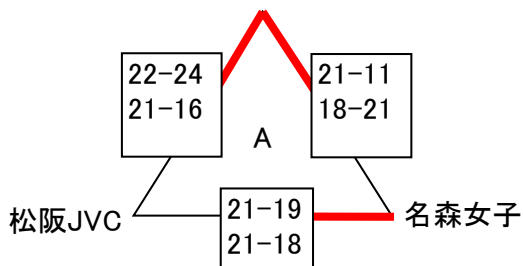

【2日目 たけのこリーグ (3セットマッチ)】

池田総合体育館

美山ジュニア山県男子