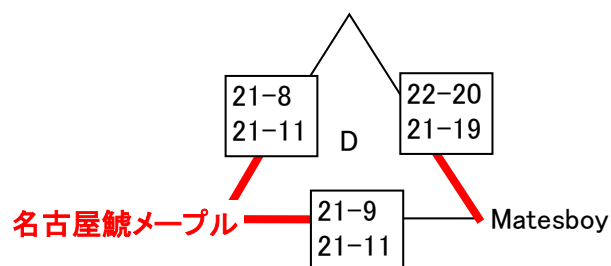

【2日目 たけのこリーグ (3セットマッチ)】

池田総合体育館

美山ジュニア山県男子

飛騨古川ジュニア

はしまモア

青墓

小坂スピリッツ女子

江南男子

八幡小学校

美川VC

赤目ファイターズ女子

※各会場1位・2位の20チームと、懇親会場で抽選するワイルドカード4チームの計24チームでたけのこリーグを行います。

※3セットマッチ(デュースあり)

※各リーグ1位が決勝トーナメントに進出し、2・3位チームは親善ゲームを行います。

(順位の決定は勝率・セット率・得失点率によるものとし、全て同率の場合は抽選で決定します)

※順位決定後、役員の手配に従って池田総合体育館・八幡小学校に移動してください。