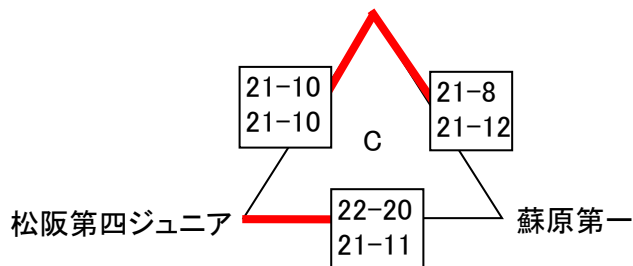

【2日目 たけのこリーグ (3セットマッチ)】

池田総合体育館

美山ジュニア山県男子

飛騨古川ジュニア

はしまモア

青墓

小坂スピリッツ女子

江南男子

八幡小学校

美川VC

赤目ファイターズ女子

※各会場1位・2位の20チームと、懇親会場で抽選するワイルドカード4チームの計24チームでたけのこリーグを行います。

※3セットマッチ(デュースあり)

※各リーグ1位が決勝トーナメントに進出し、2・3位チームは親善ゲームを行います。

(順位の決定は勝率・セット率・得失点率によるものとし、全て同率の場合は抽選で決定します)

※順位決定後、役員の手配に従って池田総合体育館・八幡小学校に移動してください。